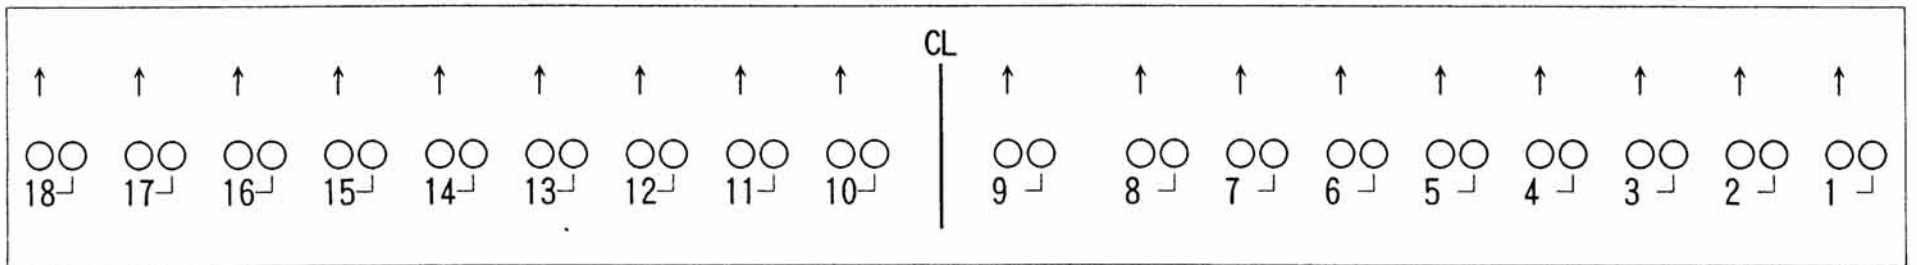

メセナホール（大ホール） シーリング回路表

回路数 18回路
灯体数 1Kw凸=36台

(舞台間口 10間)

*シーリングルーム

1回路=1Kw凸(2台づつ)

ベタ明かり基本回路

* 8台口 (4色)

1	5	14	18
2	6	13	17
3	7	12	16
4	8	11	15
			9
			10

* 6台口 (6色)

1	7	16
2	8	17
3	9	18
4	10	13
5	11	14
6	12	15

メセナホール（大ホール） フロント回路表