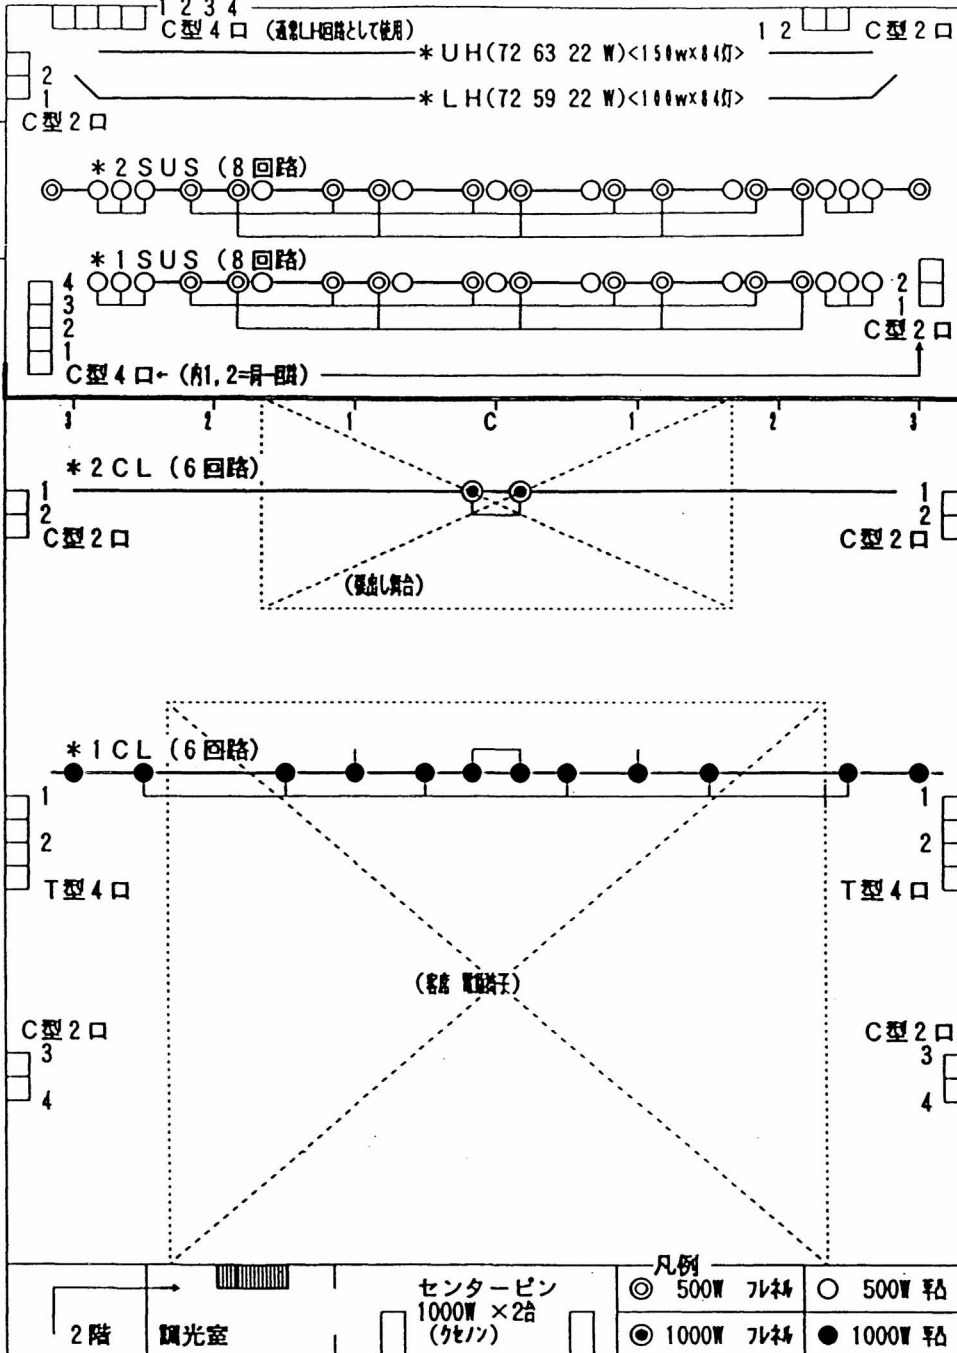

1 舞台照明設備図 (回路・常設器具) 小ホール

2 照明器具 (スポットライト) 関係

1 SUS 500wフレネル10台 500w平凸11台

2 SUS 500wフレネル10台 500w平凸11台

1 CL(粘) 1Kw平凸12台

2 CL(粘) 1Kwフレネル2台

SS上下共

・1KW平凸レンズスポット 2台 (計 4台)
(スタンド付き)

4色(#72 59 22 W)

3 付属器具関係

ハンガー	20ヶ
オベタ	10ヶ
ロースタンド	4本

4 コード関係

T<T 10本

C-T(10m)	10本
C-C(5m)	4本

T-T(10m)	10本
T-T(5m)	10本

*大ホールの催し物の状態によっては、
大ホールからの器材の持ち出しも可能です