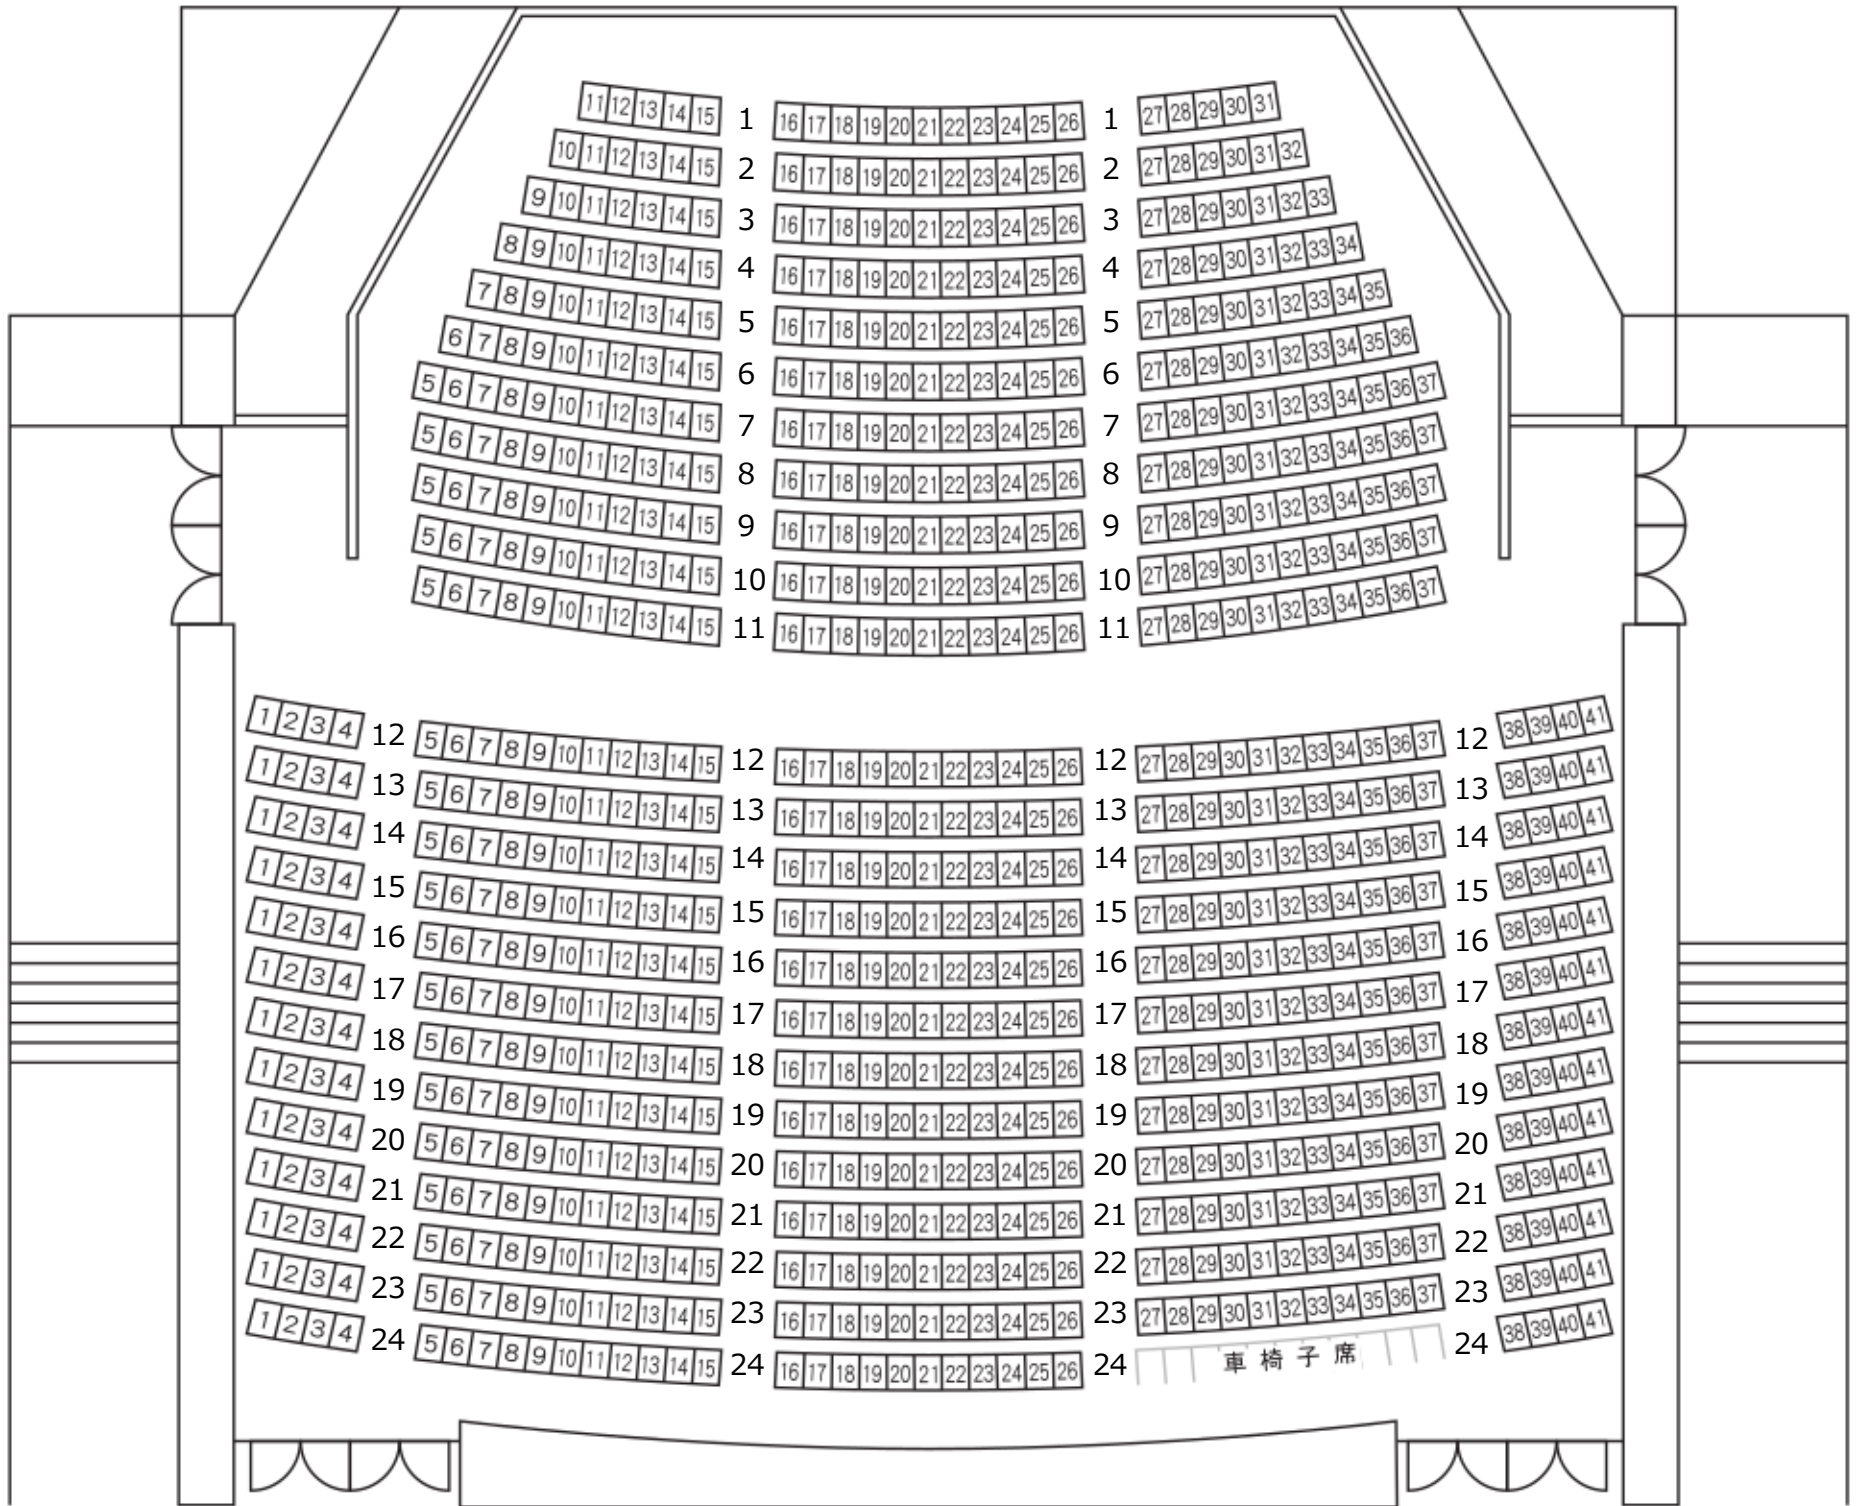

須坂市文化会館（メセナホール） 大ホール 座席表

1 階席

2 階席